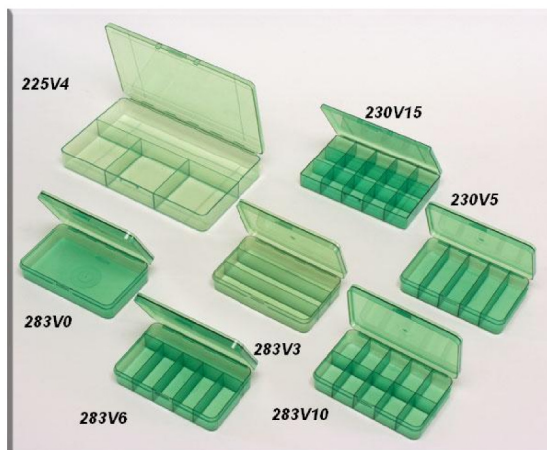

## RECTANGULAIRES A CHARNIÈRE MÉTALLIQUE

**Dimensions extérieures:** 167 x 104 x 30 mm (épaisseur des parois: 2 mm)

Dimensions intérieures des cases:

Version 0 case: 1 case de 162 x 99 x 26 mm  
Version 5 cases: 5 cases de 99 x 31 x 26 mm  
Version 6 (5+1) cases: 5 cases de 66 x 32 x 26 mm et 1 case de 162 x 32 x 26 mm  
Version 15 cases: 15 cases de 31 x 32 x 26 mm

Matière: ABS - INCASSABLE

CODE COULEUR: V: Fond Vert Transparent / Couvercle Vert Transparent

CODE SERIE	NOMBRE DE CASES	TARIF UNITAIRE EN EUROS H.T.					
		< 50 pièces	50 - 100 pièces	101 - 500 pièces	501 - 1000 pièces	1001 - 5000 pièces	> 5001 pièces
230	0	3.3932	3.1780	2.9422	2.7166	2.5014	2.2553
230	5	3.8443	3.5880	3.3317	3.0755	2.8192	2.5731
230	6 (5+1)	3.8648	3.6085	3.3522	3.0857	2.8397	2.5834
230	15	3.8956	3.6290	3.3727	3.1062	2.8602	2.5936